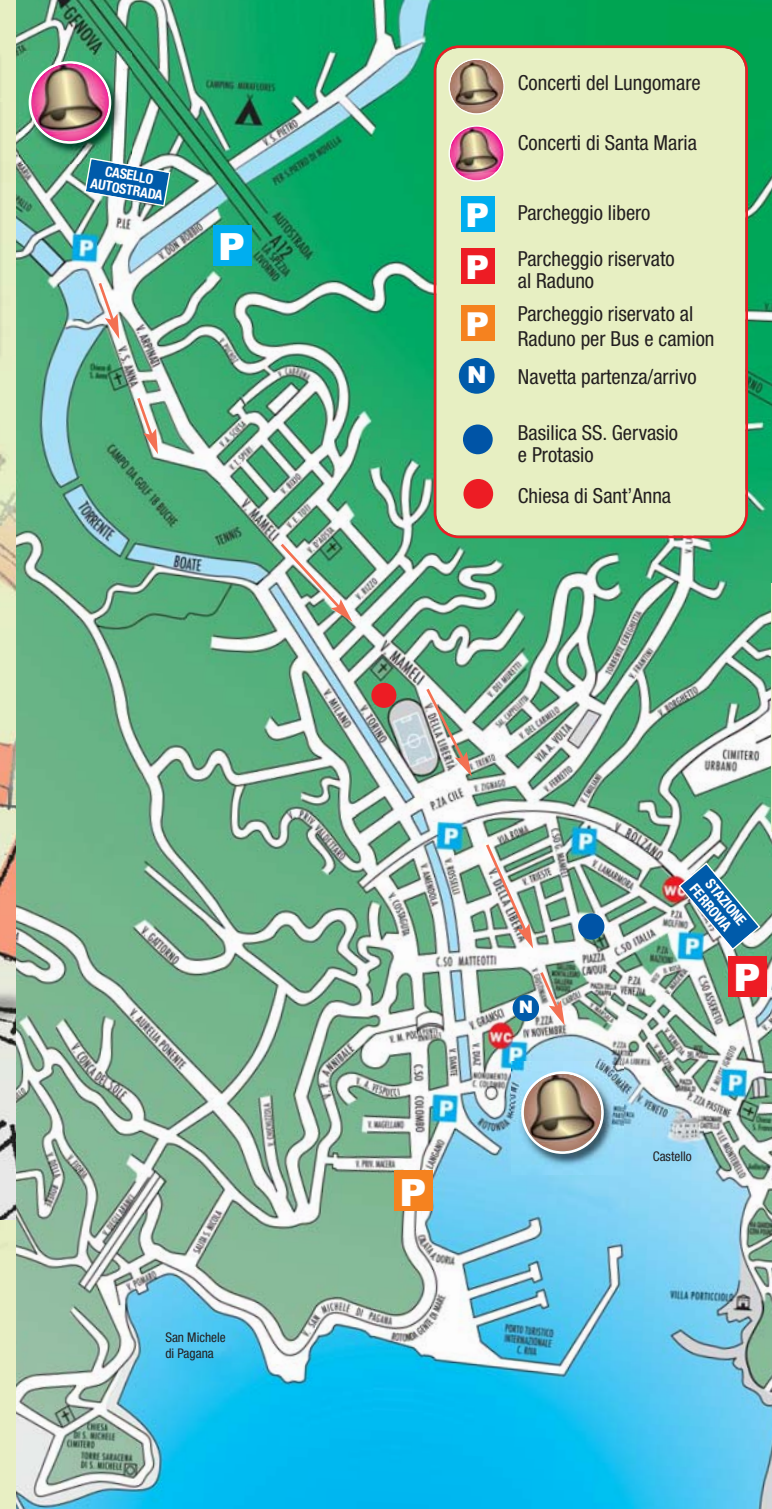

• CONCERTO ALLANCONI

c/o loc. S. MARIA DEL CAMPO (a circa 4 KM)
SERVIZIO NAVETTA da P.zza IV Novembre

Casa della Gioventù
(via Lamarmora 20)

Mercatini
P.zza Canessa

Oratorio
dei Bianchi

Basilica SS.
Gervasio e Protasio

Chiosco d. Musica
(iscrizioni e annullo filatelico)

Funivia di
Montallegrò
(10 min)

1

via Milite Ignoto

5

4

3

2

Fontana
Polpo

Lungomare Vittorio Veneto

P.zza
IV novembre
partenza/arrivo
BUS NAVETTA

Antico
Castello

• CONCERTO MARCHIGIANO

• CONCERTO BOLOGNESE

• CONCERTO 12 campane TREBINO

• CONCERTO VERONESE

• CONCERTO 25 campane ALLANCONI

• CONCERTO 12 campane TREBINO

• CONCERTO FRIULANO

• CONCERTO AMBROSIANO

Ristoranti convenzionati per gli associati

- 1 CAVALLINO BIANCO Via Milite Ignoto, 31
- 2 MONIQUE Lungomare Vittorio Veneto, 5
- 3 SAPORE DI MARE Lungomare Vittorio Veneto, 17
- 4 MIRAMARE Lungomare Vittorio Veneto, 27
- 5 NETTUNO Lungomare Vittorio Veneto, 28
- 6 LA VEDETTA Via ai Campi di Tiro, 5 (loc. S.Massimo)